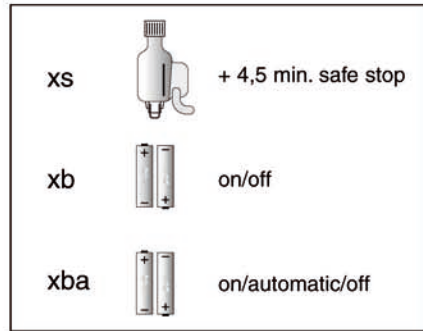

xb: on/off Xba: on/auto/off

xb/xba

x/xs/xb/xba

x/xs

xb/xba

Approvals: D, NL, F

ARCUS 180°

spanninga