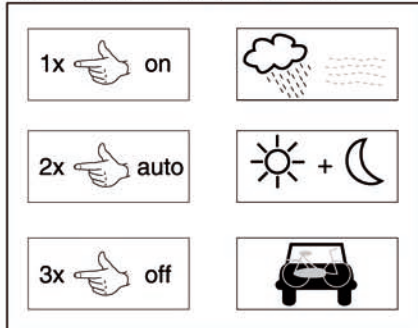

xb: on/off Xba: on/auto/off

xb/xba

x/xs/xb/xba

x/xs

xb/xba

Approvals: D, NL, F

ARCUS 180°

spanninga